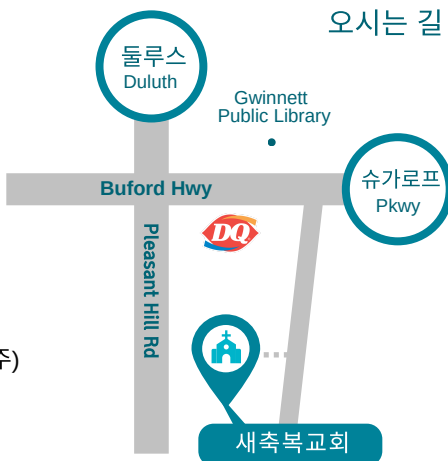

교회표어

보라 내가 새 일을 행하리라

애틀란타 새축복교회
New Blessing Church

담임목사 최 동 현

3109 Duluth Highway, Duluth, GA 30096
T.(201) 815.6789 www.newblessingchurch.com

새가족환영 

새축복교회에 새가족으로 등록을 원하시는 모든 분들 환영합니다.
본당 앞에 있는 새가족 신청서를 작성해 주시면 새가족 안내를 받으실 수 있습니다.