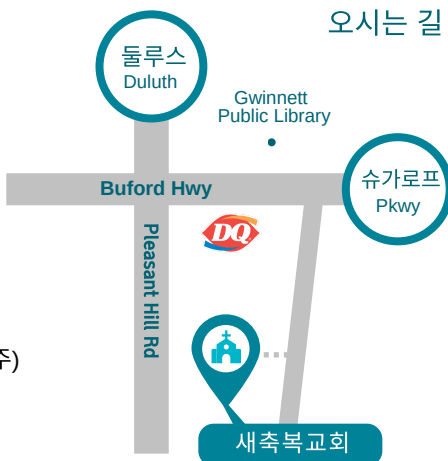

교회표어

보라 내가 새 일을 행하리라

애틀란타 새축복교회
New Blessing Church

담임목사 최 동 현

3109 Duluth Highway, Duluth, GA 30096
T.(201) 815.6789 www.newblessingchurch.com

주일예배 오전 10시 40분

- 예배로의부름.....다같이
Call to Worship
- * 찬 양.....436장 나 이제 주님의 새 생명 얻은 몸.....다같이
Hymn
- * 성서교독.....25번 시편 47편.....다같이
Responsive Reading
- * 신앙고백.....다같이
Apostles' Creed
- 기 도.....김창숙 권사
Prayer
- 성경 봉독.....창세기 25:19-34, 26:34-35.....인도자
Scripture Reading
- 설교.....큰 자가 어린 자를 섬기리라최동현목사
Sermon.
- 헌금 찬송.....435장 나의 영원하신 기업.....다같이
Offertory Hymn
- 봉헌 기도.....최동현 목사
Prayer of Offering
- 교회 소식.....인도자
Announcement
- * 축복송 다같이
- * 축도 최동현 목사
Benediction