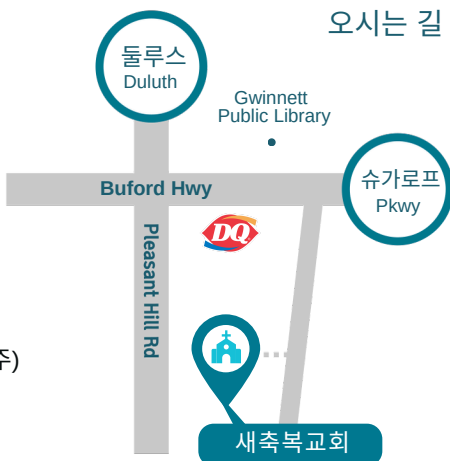

2024 표어

너희 발바닥으로 밟는 곳을 나에게 주리라

내가 모세에게 말한 바와 같이 너희 발바닥으로 밟는 곳은 모두 내가 너희에게 주었노니 [여호수아 1장 3절]

애틀란타 새축복교회
 New Blessing Church 담임목사 최 동 현

3109 Duluth Highway, Duluth, GA 30096
 T.(201) 815.6789 www.newblessingchurch.com