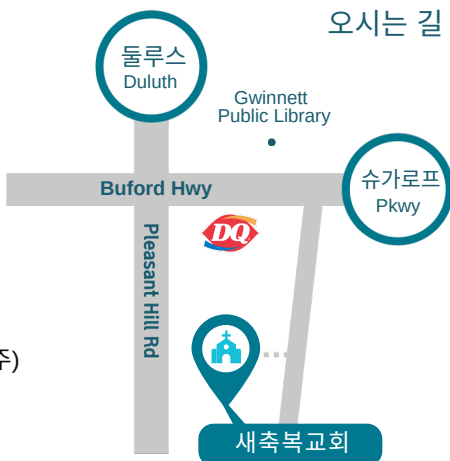

- 선교와 봉사 안내
  - 해외 선교
  - 밀알 선교회 봉사 (매달 셋째주)

2024 표어

너희 발바닥으로 밟는 곳을 나에게 주리라

내가 모세에게 말한 바와 같이 너희 발바닥으로 밟는 곳은 모두 내가 너희에게 주었노니 [여호수아 1장 3절]

애틀란타 새축복교회  
New Blessing Church

담임목사 최 동 현

3109 Duluth Highway, Duluth, GA 30096  
T.(201) 815.6789 www.newblessingchurch.com